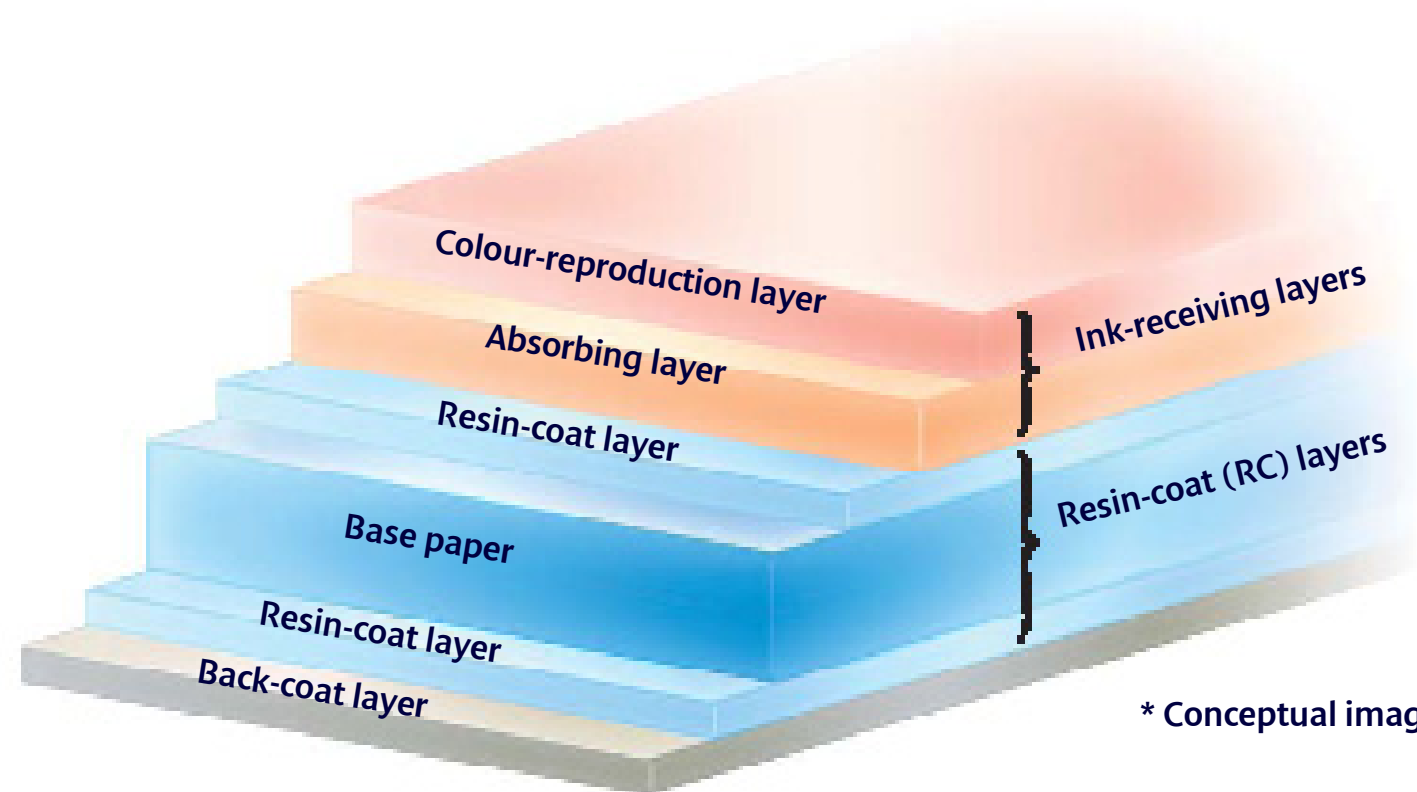

PR-201 mit 6 Schichten

* Conceptual image

PT-101 mit 6 Schichten

* Conceptual image

Logistische Daten

Produktname	Abmessungen in mm		
	Länge	Breite	Höhe
PR-201, 10x15cm, 50 Blatt	186	111	19
PR-201, A4, 20 Blatt	322	229	9
PR-201, A3, 20 Blatt	461	311	19
PR-201, A3+, 10 Blatt	520	341	19
PT-101, 10x15cm, 20 Blatt	183	120	9
PT-101, A4, 20 Blatt	322	228	8
PT-101, A3, 20 Blatt	461	311	19
PT-101, A3+, 10 Blatt	521	342	18