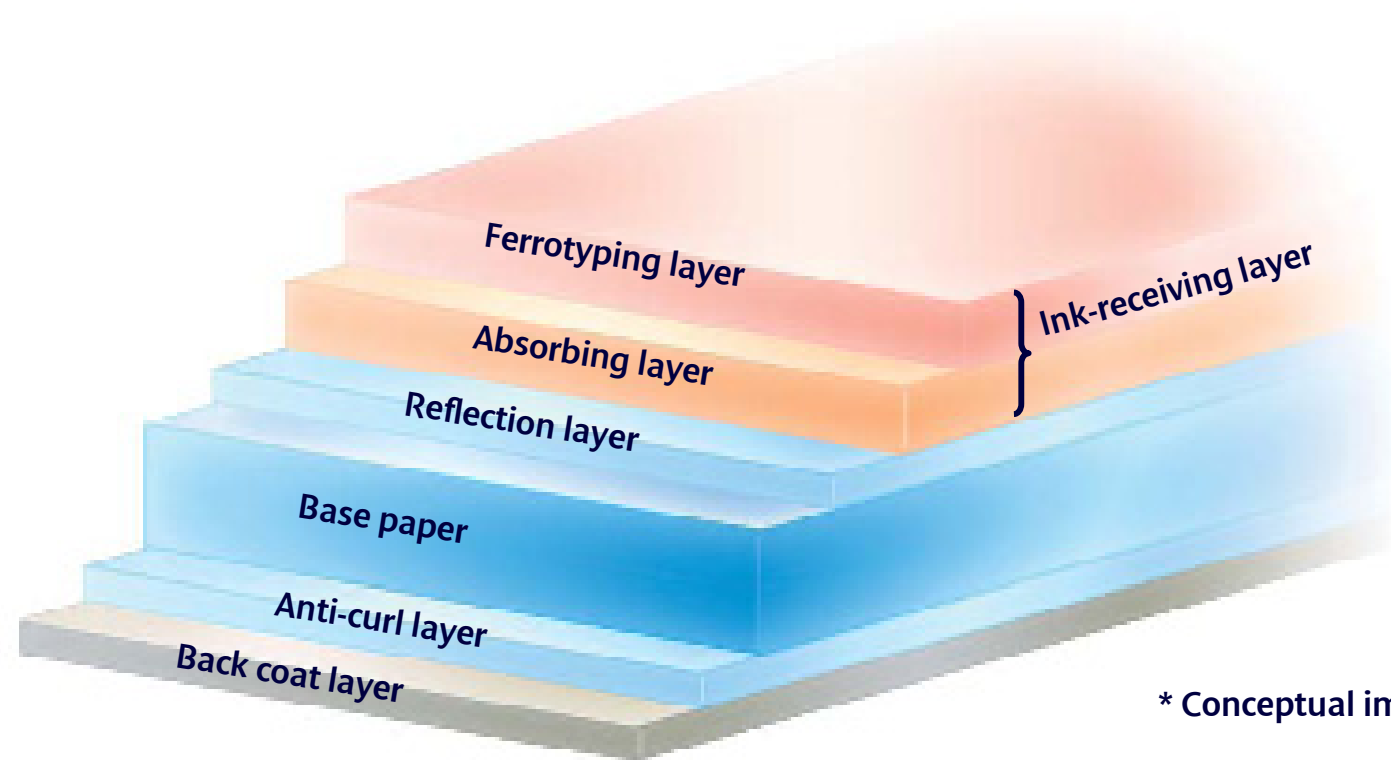

PR-201 mit 6 Schichten

* Conceptual image