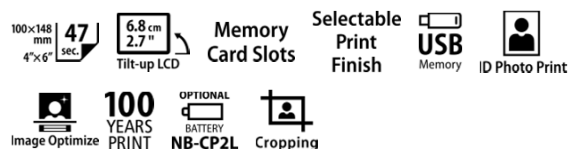

# SELPHY CP1000

COMPACT PHOTO PRINTER

## Impression rapide de photos de qualité professionnelle – à tout moment, partout et à la portée de tous

Obtenez des tirages de qualité professionnelle instantanés, partout et à tout moment. Compacte, élégante et portable, cette imprimante photo vous permet de choisir parmi quatre finitions disponibles et d'utiliser en toute simplicité la fonction d'impression de photos d'identité en double format.

- Imprimante photo ultra-compacte et élégante pour des tirages instantanés, où que vous soyez
- Bénéficiez d'une grande souplesse grâce à l'impression directe à partir d'un appareil photo, d'une carte mémoire ou d'une clé USB
- Profitez de la technologie d'impression par sublimation offrant des photos de qualité professionnelle aux couleurs éclatantes et durables en moins d'une minute
- Choix parmi des finitions glacées ou 3 finitions satinées sans changer de papier photo
- Gardez l'esprit tranquille grâce au faible coût par page défini
- Utilisation et visionnage aisés sur le grand écran LCD inclinable
- Fonction photo d'identité étendue avec impression de photos d'identité en double format, guide de cadrage du visage et une large gamme de formats acceptés
- Imprimez en toute simplicité un large éventail de tailles et formats
- La fonction d'optimisation automatique corrige vos images de façon intelligente afin de garantir de superbes résultats
- Imprimez lors de vos déplacements grâce à la batterie en option

### INTERFACE

**Appareil photo** Port USB A sur l'imprimante  
**Ordinateur** Port USB mini-B sur l'imprimante  
**Écran LCD** Écran TFT couleur de 6,8 cm (2,7 pouces) avec interface utilisateur multilingue et mécanisme d'inclinaison (Langues : anglais, allemand, français, italien, espagnol, chinois simplifié, russe, portugais, turc, coréen, thaï, hindi, vietnamien, malaisien, japonais)