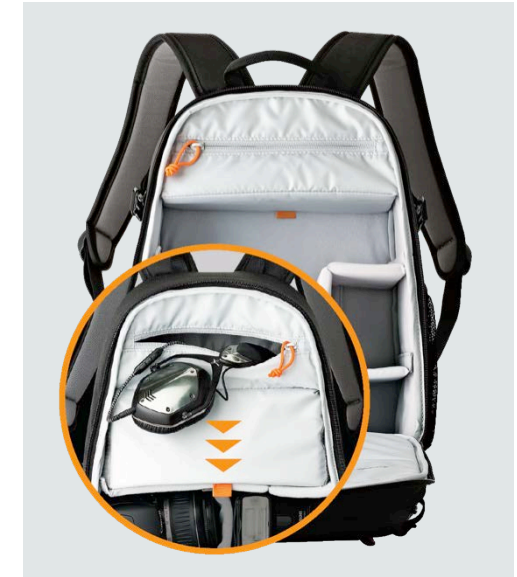

Praktischer Handgriff als zusätzliche Trageoption

Weich gepolsterte Schultergurte für einen bequemen Tragekomfort

Hellgraues Innenfutter für bessere Sichtbarkeit der Ausrüstung

Geräumiges und anpassbares Kamerafach mit gepolsterten Inneneinteilungen

Tahoe BP 150

Die unauffällige Außentasche bietet Platz für Kopfhörer, Stifte, Schlüssel, Smartphone und andere kleine Dinge.

In die großen, elastischen Seitentaschen passen Wasserflaschen oder andere Dinge die schnell zur Hand sein müssen.

Die geräumige Fronttasche organisiert essentielle Dinge und schützt einen 10" Tablet PC im CradleFit™ Fach.

CradleFit™

Das UltraFlex™ Panel kann eingefaltet werden, um mehr Platz für persönliche Dinge zu schaffen. Wird die Inneneinteilung entfernt, kann die Tasche als Daypack genutzt werden.