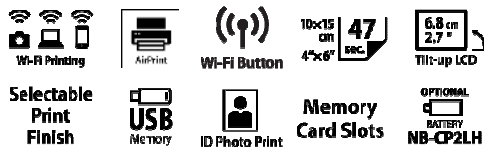

SELPHY CP1200

COMPACT PHOTO PRINTER

Kabelloser Fotodruck in Laborqualität vom Mobilgerät

Mit dem bisher schicksten SELPHY machen Sie Ihre Schnappschüsse vom Smartphone ganz einfach zu hochwertigen Fotoprints, die ein ganzes Leben lang farbstabil bleiben. Der kompakte, schicke und mobile WLAN-Fotoprinter, den jeder bedienen kann.