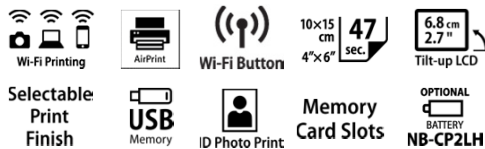

SELPHY CP1200

COMPACT PHOTO PRINTER

Stampa fotografica wireless di qualità professionale da dispositivi smart

Rivivi in tutta semplicità i ricordi archiviati sul tuo smartphone grazie alle stampe di eccellente qualità e di lunga durata offerte dall'elegante stampante SELPHY. Stampante fotografica Wi-Fi portatile, piccola ed elegante, facile da usare.

Gamma di prodotti

SELPHY CP1200

SELPHY CP1000

SELPHY CP1200
SELPHY CP1000

Canon

Specifiche tecniche

SISTEMA DI STAMPA

Metodo	Sistema di stampa con trasferimento termico a sublimazione di colore
Risoluzione massima	300 x 300 dpi
Colori	3 inchiostri colorati con rivestimento protettivo, fino a 256 livelli di colore (profondità colore a 24 bit)

METODO DI STAMPA

Stampa diretta da fotocamera	Compatibile con PictBridge (USB e Wireless LAN)
Stampa diretta da scheda di memoria	Tipi di schede supportati: SD, SDHC, SDXC
	Memoria flash USB ^[13]

Supportate mediante adattatore^[7]: miniSD, miniSDHC, microSD, microSDHC, microSDXC