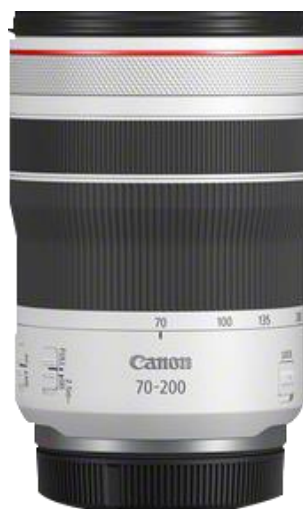

RF 70-200mm F4L IS USM

GRANDI PRESTAZIONI, DESIGN COMPATTO

Il teleobiettivo RF 70-200mm F4L IS USM è perfetto per appassionati e semi-professionisti che amano la fotografia di viaggio, di ritratto, sportiva e naturalistica, e che desiderano un obiettivo compatto e leggero per scattare splendide foto in qualsiasi luogo.

- Compatto, leggero e portatile
- Immagini di qualità professionale
- Stabilizzazione avanzata
- Messa a fuoco automatica silenziosa, veloce e precisa
- Struttura senza compromessi

GAMMA DI PRODOTTI

RF 24-105mm
F4L IS USM

SPECIFICHE FISICHE

Resistenza a umidità/polvere ¹	SI
Diametro del filtro (mm)	77
Massimo diametro x lunghezza (mm)	83,5 x 119 ³
Peso (g)	695

ACCESSORI

Tappo anteriore	E-77II
Paraluce	ET-83G (VIII)
Custodia per obiettivo	LP1319
Copriobiettivo terminale posteriore	Tappo posteriore RF
Compatibilità moltiplicatore	Non compatibile
Altri accessori	