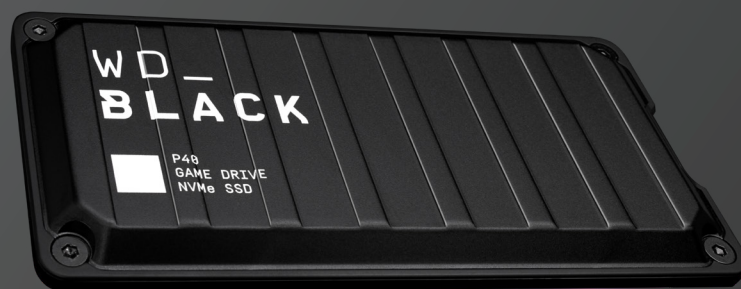

WD_BLACK™ P40 GAME DRIVE SSD

SOLUTION DE STOCKAGE PORTABLE POUR GAMERS

Dominez avec style grâce au disque WD_BLACK™ P40 Game Drive SSD. Le logiciel WD_BLACK Dashboard téléchargeable vous permet de contrôler l'éclairage LED pour une expérience personnalisée à chaque partie [Windows® uniquement].

- Personnalisez l'éclairage RVB de votre disque avec le logiciel WD_BLACK™ Dashboard téléchargeable [Windows® uniquement] pour afficher votre style et customiser chaque partie.
- Donnez un coup de fouet au chargement avec une interface USB 3.2 Gen 2x2 et des vitesses allant jusqu'à 2000 Mo/s.¹
- Combattez victorieusement lors de vos trajets grâce à un format compact et portable qui vous permet d'emporter facilement votre bibliothèque de jeux.
- Grâce à des capacités allant jusqu'à 2 To, gardez davantage de titres, récents et très volumineux, installés et prêts à être lancés.²
- Grâce à l'emblématique robustesse de la gamme WD_BLACK™ assurée par une structure résistante aux chocs, ce disque durable peut survivre à une chute de deux mètres.
- La fiabilité de la gamme WD_BLACK™ assortie d'une garantie limitée de 5 ans³ vous permet de vous concentrer sur le plus important : dominer le jeu.

DONNEZ UN COUP DE FOUET AU CHARGEMENT

Battez vos concurrents avec une interface USB 3.2 Gen 2x2 et des vitesses allant jusqu'à 2000 Mo/s.¹

DOMINEZ PARTOUT

Combattez victorieusement lors de vos trajets grâce à un format compact et portable qui vous permet d'emporter facilement votre bibliothèque de jeux.

STOCKEZ PLUS, JOUEZ PLUS

Grâce à des capacités allant jusqu'à 2 To, gardez davantage de titres, récents et très volumineux, installés et prêts à être lancés.²

EMPORTEZ-LE PARTOUT

Ce disque durable et portable bénéficie de la robustesse WD_BLACK™ grâce à sa structure résistante aux chocs qui peut survivre à une chute de deux mètres, ce qui en fait la solution de stockage de jeu idéale à emporter partout.