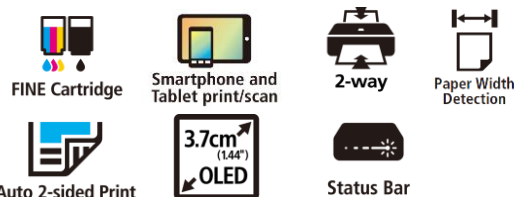

PRODUKTSORTIMENT

PIXMA TS8350a Modelle
PIXMA TS5351i
PIXMA TS3450 Modelle
PIXMA TS5350a Modelle

Canon

Live for the story_