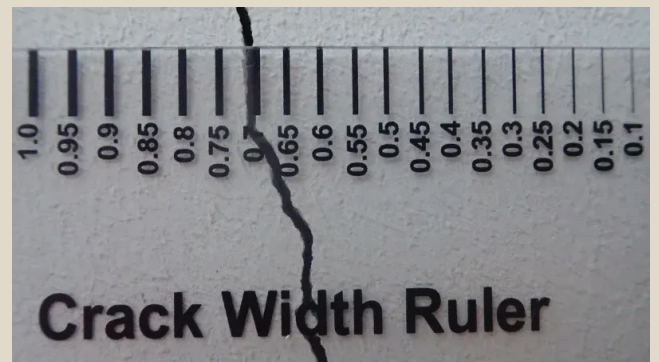

Le TG-7 est le choix parfait pour les professionnels qui travaillent dans des environnements exigeants. Avec sa conception étanche, antichoc, incassable, résistante au gel et à la poussière, il est idéal pour une utilisation sur les chantiers de construction et dans d'autres conditions difficiles. Les experts et les évaluateurs peuvent compter sur cet appareil robuste qui fonctionne de manière fiable et donne des images nettes, même dans des conditions extrêmes. Équipé d'un objectif lumineux, du processeur d'image TruePic VIII et d'un capteur d'image haute vitesse, le TG-7 garantit des résultats impressionnants en appuyant simplement sur un bouton. Pour une précision maximale, les vidéos peuvent être enregistrées en qualité 4K, tandis que le système macro variable permet de visualiser les détails les plus subtils en gros plan. Grâce à la fonction WLAN intégrée, les prises de vue peuvent être transférées et partagées facilement et rapidement sur un smartphone avec l'application OI.Share.

#### Les points forts :

- Zoom super lumineux 4x grand angle (f/2.0-4.9) avec une distance focale de 25-100 mm.
- Étanche à la poussière, à l'eau jusqu'à 15 m, aux chocs jusqu'à 2,1 m, incassable jusqu'à 100 kg, résistant au gel jusqu'à -10 °C
- Des photos parfaites en appuyant simplement sur un bouton grâce au mode automatique intelligent et à d'autres modes tels que « construction ».
- Stabilisateur d'image optique
- Mode super macro à partir de 1 cm, idéal pour les fissures et les défauts de construction
- Prise de vue en CALS et CALS H
- Affichage de la date et de l'heure
- Partage rapide des images sur smartphone via OI.Share