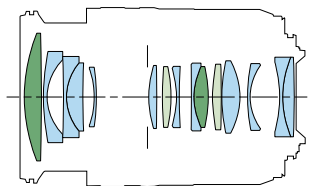

RF 28-70MM F2.8 IS STM

SEE THE DIFFERENCE

Leistungsmerkmale

- Konstante Lichtstärke von 1:2,8
- Optischer 5,5-Stufen-Bildstabilisator
- UD- und asphärische Linsen
- STM-Motor
- Fokus-/Steuerung
- Gewicht von unter 500 g

Mit diesem kompakten, leichten und hochwertigen Zoomobjektiv, das sich hervorragend für Reisen, Porträts und Landschaften eignet, bringst du deine Kreativität auf ein neues Niveau.

Mit dem praktischen Brennweitenbereich von 28-70mm und der hohen Lichtstärke von 1:2,8 ist es ideal für Low-Light-Situationen und zum Freistellen des Motivs - ideal für die Aufnahmen des Alltags. Der optische Bildstabilisator für 5,5 Belichtungsstufen oder bis zu 7,5 Belichtungsstufen mit einer Kamera der EOS R Serie mit IBIS ermöglicht auch aus der freien Hand verwacklungsfreie Aufnahmen. Mit seinen kompakten Abmessungen (nur ca. 92,2 mm lang) und einem Gewicht von unter 500 g und dem Witterungsschutz, kannst du es immer dabei haben und überall einsetzen. Der leise STM-Motor sorgt für einen hervorragend präzisen AF und die Fokus-Breathing Korrektur - für schnelle Fotoaufnahmen und weiche Fokusübergänge.

Objektivdiagramm

MTF-Diagramme

Ideal für Porträts

Reise

Low Light

Canon Zubehör

Objektivbeutel
LP1116

Streulichtblende
EW-73D