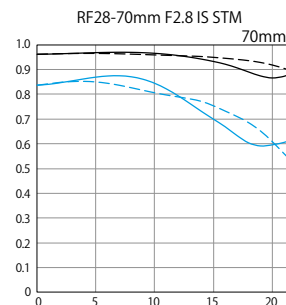

MTF-Diagramme