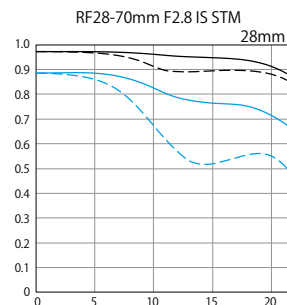

MTF-Diagramme