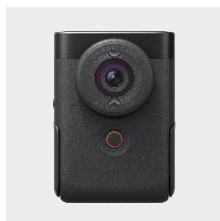

PRODUKT-SORTIMENT

PowerShot V10