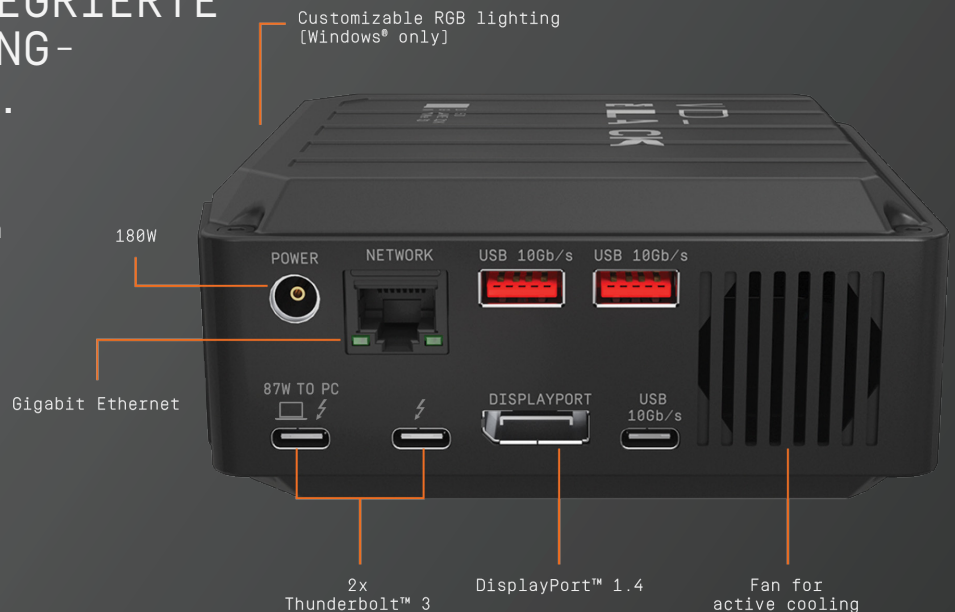

D50 GAME DOCK

NVMe™ SSD

LEISTUNGSSTARKES GAME DOCK, MIT DEM SIE IHREN LAPTOP IN EINE INTEGRIERTE UND IMMERSIVE GAMING-STATION VERWANDELN.

Verwandeln Sie Ihren Laptop in eine integrierte Gaming-Station. Kabelgewirr war gestern - mit einem einzigen Thunderbolt™ 3-Kabel mit mehreren Anschlüssen können Sie alle Peripheriegeräte anschließen. Profitieren Sie von hohen NVMe™-Geschwindigkeiten und mehr Kapazität für Ihre Spiele.

- Erweiterte Konnektivität mit einem einzigen Thunderbolt™ 3-Kabel für optimiertes Andocken: 2 Thunderbolt 3-Anschlüsse, DisplayPort™ 1.4, 2 USB-C™-Anschlüsse mit 10 Gb/s, 3 USB-A-Anschlüsse mit 10 Gb/s, Audio-Ein-/Ausgang und Gigabit-Ethernet
- Bis zu 87 Watt Durchgangsladung für Ihren Thunderbolt™ 3-kompatiblen Laptop über ein mitgeliefertes Kabel - für grenzenloses Gaming
- Ultraschnelle NVMe™ SSD mit Lese-/Schreibgeschwindigkeiten von bis zu 3.000/2.500 MB/s**
- Bis zu 2 TB* Kapazität für bis zu 50 Spiele***
- Individuell einstellbare RGB-Beleuchtung - Programmierung von 13 LED-Leuchteffekten über das WD_BLACK™ Dashboard oder Integration mit den RGB-Systemen der meisten gängigen Motherboards [nur für Windows®].
- Kompaktes und elegantes Design mit 5 Jahren Garantie

WD_BLACK

PRODUKTMERKMALE

ANSCHLIESSEN UND LOSLEGEN

Einfacher geht's nicht: einfach anschließen und überflüssige Kabel entfernen. Dank optimierter Konnektivität mit einem einzigen Thunderbolt™ 3-Kabel können Sie einen weiteren Bildschirm mit bis zu 5K-Auflösung und 60 Hz sowie alle nötigen Peripheriegeräte verbinden, z. B. Maus, Tastatur, Headset und Ethernet – für ein immersives Gaming-Erlebnis. Mit bis zu 87 Watt Durchgangsladung ist Ihr Laptop immer mit Strom versorgt, sodass Sie keinen Spielmoment verpassen.

USB-A [3 X] [USB 3.2 GEN 2 10 GB/S]

USB-C [2 X] [USB 3.2 GEN 2 10 GB/S]

1 GIGABIT ETHERNET

GLEICHSTROM-NETZTEILANSCHLUSS [1 X]

AUDIO/MIKROFON [1 X]

ABMESSUNGEN

LÄNGE: 120 mm [4,72 Zoll]

BREITE: 120 mm [4,72 Zoll]