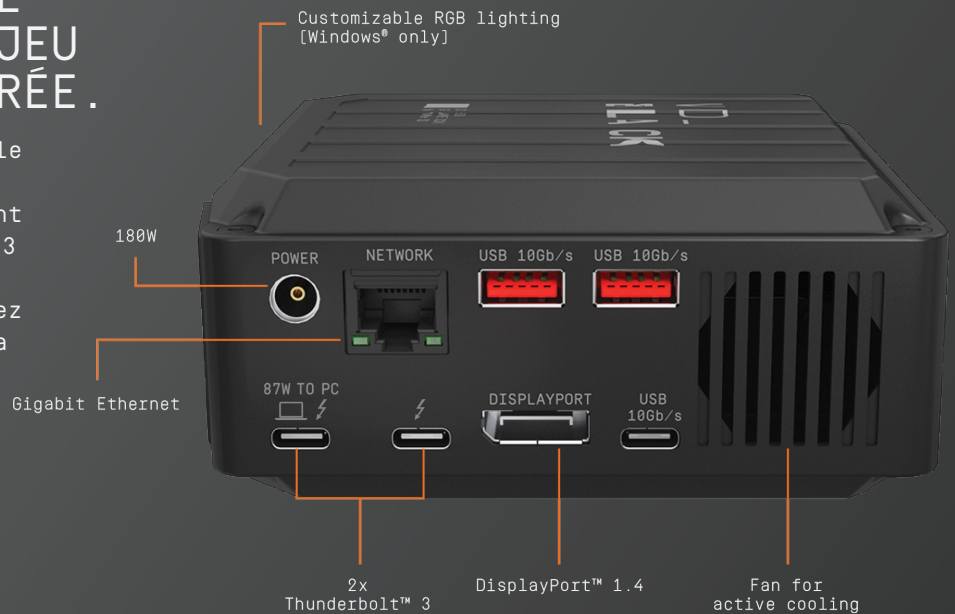

# DISQUE D50 GAME DOCK NVMe™ SSD

CONÇU SPÉCIALEMENT POUR TRANSFORMER VOTRE ORDINATEUR PORTABLE EN UNE STATION DE JEU IMMERSIVE ET INTÉGRÉE.

Transformez votre ordinateur portable en une station de jeu entièrement intégrée, en éliminant l'encombrement grâce à un seul cordon Thunderbolt™ 3 et à plusieurs ports pour connecter aisément vos appareils. Vous profitez ainsi de vitesses élevées grâce à la technologie NVMe™ et d'une capacité supérieure pour vos jeux.

- Connectivité avancée avec un seul câble Thunderbolt™ 3 pour une station d'accueil simplifiée : 2 ports Thunderbolt 3, DisplayPort™ 1.4, 2 ports USB-C™ 10 Gbit/s, 3 ports USB-A 10 Gbit/s, entrée/sortie audio et Gigabit Ethernet
- Charge directe jusqu'à 87 watts pour votre ordinateur portable compatible avec Thunderbolt™ 3 via le câble inclus. Vous pouvez ainsi rester dans l'action
- Disque SSD NVMe™ ultra-rapide avec des vitesses de lecture et d'écriture pouvant atteindre respectivement 3000/2500 Mo/s\*\*
- Jusqu'à 2 To\* de capacité pour stocker jusqu'à 50 jeux\*\*\*
- Éclairage RVB personnalisable avec 13 effets de motifs LED programmables à l'aide de notre WD\_BLACK™ Dashboard, ou s'intégrant facilement à de nombreuses cartes mères de grandes marques [Windows® uniquement]
- Conception compacte et épurée couverte par une garantie limitée de 5 ans

### CONNECTEZ, COMMANDEZ ET CONTRÔLEZ

Faites le branchement une seule fois, évitez les entrelacs de câbles et réduisez les temps de configuration grâce à la connectivité simplifiée offerte par l'unique cordon Thunderbolt™ 3. Il relie votre ordinateur portable à un écran supplémentaire jusqu'à 5K 60 Hz et à des appareils tels qu'une souris, un clavier, un casque audio et Ethernet pour une expérience de jeu totalement immersive. Ne ratez aucune seconde de l'action grâce à la charge directe – jusqu'à 87 W – qui permet à votre ordinateur portable de conserver sa batterie chargée pendant que vous jouez.