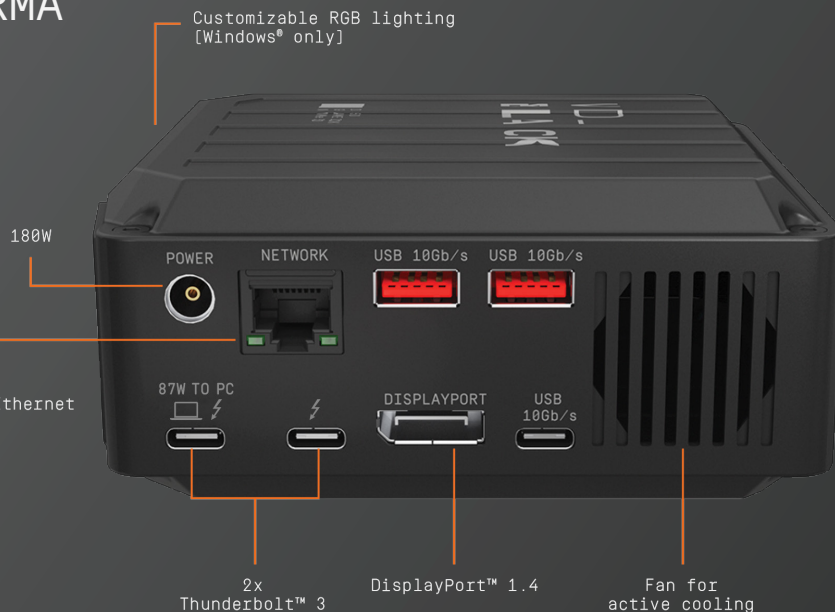

# D50 GAME DOCK

## NVMe™ SSD

PROGETTATA APPOSITAMENTE PER TRASFORMARE IL TUO LAPTOP IN UNA PIATTAFORMA DI GAMING INTEGRATA PER UN'ESPERIENZA DI GIOCO IMMERSIVA.

Trasforma il tuo laptop in una piattaforma di gaming completamente integrata. Disponendo di più porte, il cavo Thunderbolt™ 3 riduce il disordine perché consente di collegare facilmente le periferiche. Raggiungi velocità elevate con la tecnologia NVMe™ e sfrutta una maggiore capacità per i tuoi giochi.

- Connettività avanzata con un unico cavo Thunderbolt™ 3 per un docking ottimizzato: 2x porte Thunderbolt 3, DisplayPort™ 1.4, 2x porte USB-C™ da 10 GB/s, 3x porte USB-A da 10 GB/s, input/output audio e Gigabit Ethernet
- Fino a 87 watt di ricarica pass-through su laptop compatibile con Thunderbolt™ 3 tramite il cavo incluso, così puoi giocare sempre
- SSD con tecnologia NVMe™ per impressionanti velocità di 3000/2500 MB/s\*\* in lettura/scrittura
- Capacità fino a 2 TB\* per memorizzare fino a 50 giochi\*\*\*
- Luci RGB personalizzabili con 13 effetti LED programmabili dal software WD\_BLACK™ Dashboard, oppure integrabili senza problemi con la maggior parte delle schede madri dei principali brand [solo Windows®]
- Formato compatto e design accattivante con garanzia limitata di 5 anni

### COLLEGA, COMANDA E CONTROLLA

Collegamento semplificato, ingombro minimo e tempi di configurazione ridotti: con un solo cavo Thunderbolt™ 3 puoi collegare il laptop a un monitor aggiuntivo in 5K da 60 Hz e a periferiche come mouse, tastiera, cuffie ed Ethernet, per un'esperienza di gioco completamente immersiva. Non perdere neanche un secondo dell'azione: con la ricarica pass-through fino a 87 W, il tuo laptop funzionerà sempre alla massima potenza mentre giochi.