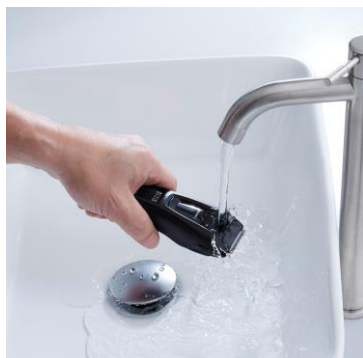

ER-GB61-K503

Tondeuse à barbe/cheveux

Panasonic

Modèle: ER-GB61-K503	EAN: 5025232937240	Coloris noir-mat	Disponibilité: de suite

PVI CHF avec/sans taxes: 89.90 / 89.30

- **Styling Premium** – Pour barbe, cheveux et poils, lame haute précision inclinée à 45° pour une coupe précise et efficace
- **Equipement polyvalent** – Lame inox 40mm hypoallergénique, accessoires peigne pour longueurs de coupe de 1-20mm (0.5mm sans peigne) en 39 niveaux à 0.5mm ainsi qu'un accessoire peige special de 1.5mm (poils), fonctionnement avec ou sans fil (accu Ni-MH), temps de charge 1 heure, durée de fonctionnement 50 min., tension universelle, témoin de charge LED, lame de rechange WER9605Y136
- **Hygienic** – Lavable, à rincer sous l'eau.
- **Ergonomie & Style** – Design ergonomique, molette de réglage pour selection facile du niveau de coupe avec une seule main, huile et brosse de nettoyage inclus