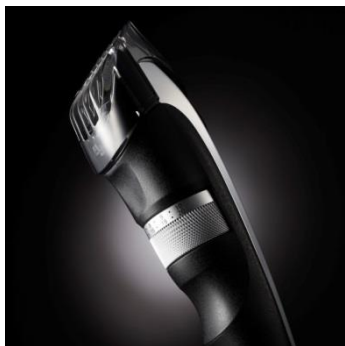

## ER-SC60-S803

Tagliacapelli Premium con motore lineare

# Panasonic

**Modello:**  
ER-SC60-S803

**EAN:**  
5025232864492

**Colore:**  
nero-argento

**Disponibile:**  
subito

- **Styling impeccabile** – Speciale forma della lama espressamente ideata per una rasatura più precisa ed efficace, il motore lineare garantisce prestazioni sempre costanti
- **Dotazioni versatili** – Lama di 40 mm, accessori per lunghezze di taglio da 0,5 a 20 mm in 39 intervalli a partire da 0,5 mm, alimentazione a batteria (ioni di litio), tempo di carica 1 ora, autonomia 60 min.di funzionamento, voltaggio universale, spia di indicazione di carica a LED 3 livelli, lama di ricambio WER9521Y1361
- **Resistente all'acqua IPX7** – Completamente lavabile per una pulizia e igiene profonde
- **Ergonomia e style** – Ben maneggevole, ghiera girevole di regolazione rapida per impostare in tutta semplicità la lunghezza di taglio con una sola mano, design elegante e ricercato, con custodia da viaggio
- **Raffinato e pratico** – Rivestimento metallico, base di ricarica