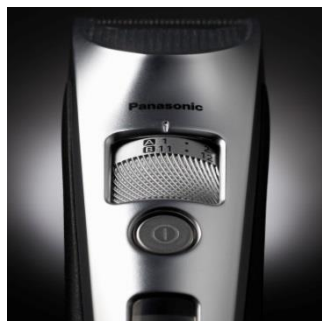

## ER-SC60-S803

Tagliacapelli Premium con motore lineare

# Panasonic

**Modello:**  
ER-SC60-S803

**EAN:**  
5025232864492

**Colore:**  
nero-argento

**Disponibile:**  
subito

- **Styling impeccabile** – Speciale forma della lama espressamente ideata per una rasatura più precisa ed efficace, il motore lineare garantisce prestazioni sempre costanti
- **Dotazioni versatili** – Lama di 40 mm, accessori per lunghezze di taglio da 0,5 a 20 mm in 39 intervalli a partire da 0,5 mm, alimentazione a batteria (ioni di litio), tempo di carica 1 ora, autonomia 60 min.di funzionamento, voltaggio universale, spia di indicazione di carica a LED 3 livelli, lama di ricambio WER9521Y1361
- **Resistente all'acqua IPX7** – Completamente lavabile per una pulizia e igiene profonde
- **Ergonomia e style** – Ben maneggevole, ghiera girevole di regolazione rapida per impostare in tutta semplicità la lunghezza di taglio con una sola mano, design elegante e ricercato, con custodia da viaggio
- **Raffinato e pratico** – Rivestimento metallico, base di ricarica