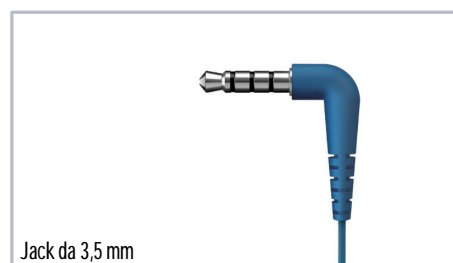

Panasonic

RP-TCM130

Cuffie in-ear con microfono

IL TUO STILE, IL TUO SOUND, LA TUA MUSICA.

Grazie al formato ergonomico, le cuffie in-ear TCM130 sono comode e stabili sulle orecchie. Inoltre non scivolano e grazie alla conformazione perfettamente stabile isolano perfettamente dai rumori esterni, rendendo possibile un'esperienza auditiva ancora più intensa. Una volta collegato a uno smartphone con il jack da 3,5 mm, il controller integrato nel cavo di TCM130, gestibile con un singolo pulsante, consente di accettare o concludere con comodità le telefonate e controllare la riproduzione audio senza necessità di prendere in mano il cellulare.

Cuffie con microfono – Telefonia mobile e gestione semplificata con un solo pulsante

Forma stabile e comoda – Comodo formato ergonomico

3 paia di gommini sostituibili – (S/M/L)

Non si aggroviglia – Cavo piatto da 1,2 m

XBS Extra Bass – Per bassi potenti

RP-TCM130E-K | EAN 5025232893775

RP-TCM130E-W | EAN 5025232893782

RP-TCM130E-A | EAN 5025232893799

Neodymium

1.2m
Cord

ERGO
FIT
PLUS

XBS
Extra Bass System